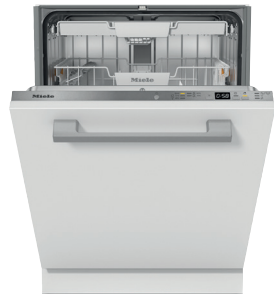

Integrert oppvaskmaskin G5155 SCVI XXL

Lavt lydnivå. QuickPowerWash. Comfort innredning, ComfortClose. Friskvannsmaskin. Innbyggingsmål: H 845-910 x B 600 x D 570 mm. Energiklasse: D.

14 822,-