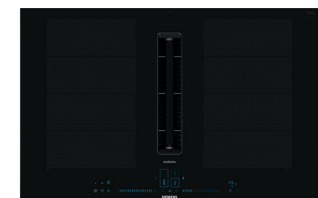

**Induksjonstopp med integrert
ventilator EX877NX68E***
iQ700. 80 cm. 4 induksjonssoner hvorav
2 flexInductionzoner. FlexMotion. Stekesensor.
Kokesensor. Automatisk varmeregulering.
WiFi. B 812 x D 520 mm.
31 695,-
Finnes også som 80 cm planmontert
EX807NX68E* - **31 695,-**
studioLine