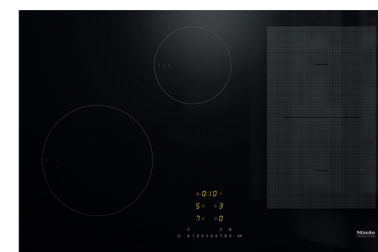

Induksjonstopp KM7474 FR/FL
80 cm. ComfortSelect. Con@ctivity 3.0.
FR (stålkant). FL (planlimt). TwinBooster.
Stop&Go. Varmholding. PowerFlex.
B 800 x D 520 mm.
18 170,-