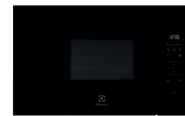

**Mikrobølgeovn
EM170B**